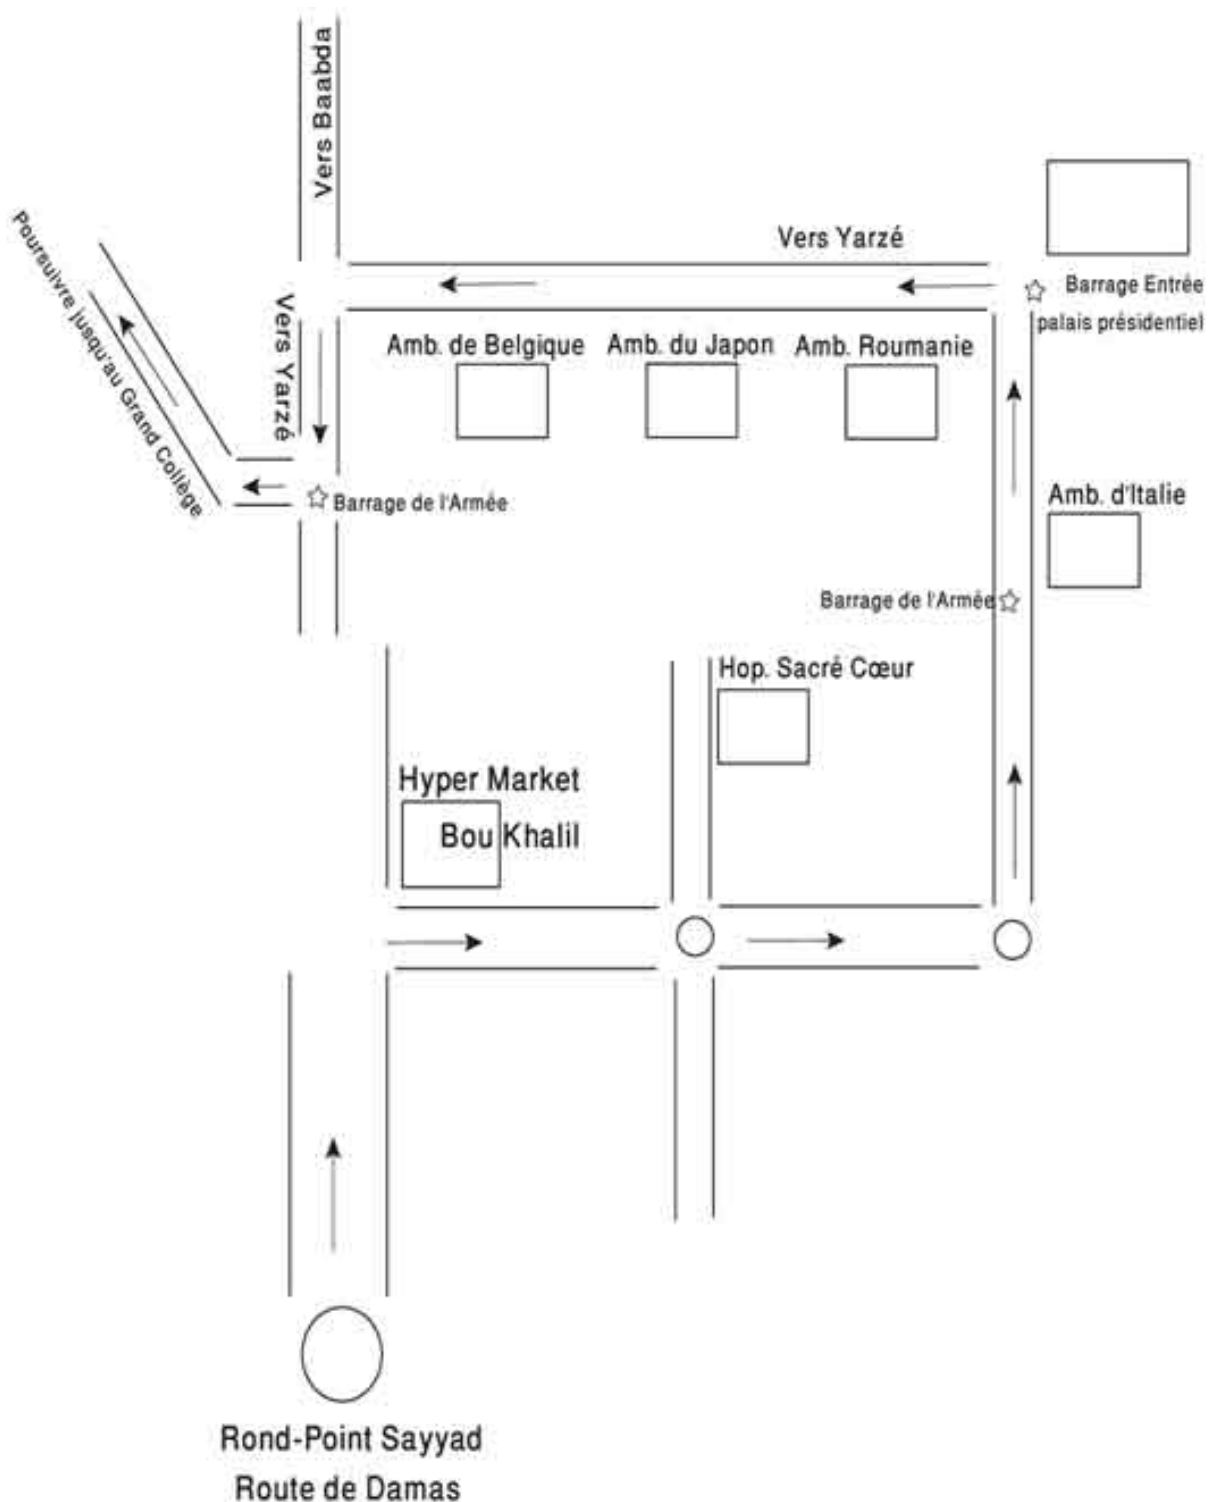

Administration, fonctionnement et contact

Published on Collège Notre-Dame de Jamhour- الجمهورية دة سي مدرسة (http://www.ndj.edu.lb)

Le Collège Notre-Dame de Jamhour est accessible par la Route de Damas, bifurcation au niveau de la Galerie Matta.

En cas d'embouteillages, le plan suivant vous facilitera l'accès, en empruntant la route intérieure de Baabda-Yarzé.

Parking assuré

Comment accéder au campus du Collège Notre-Dame de Jamhour :

[2] Visionnez notre emplacement [3] sur **Google Earth*** - [33°49'58.10"N] [35°33'48.98"E]